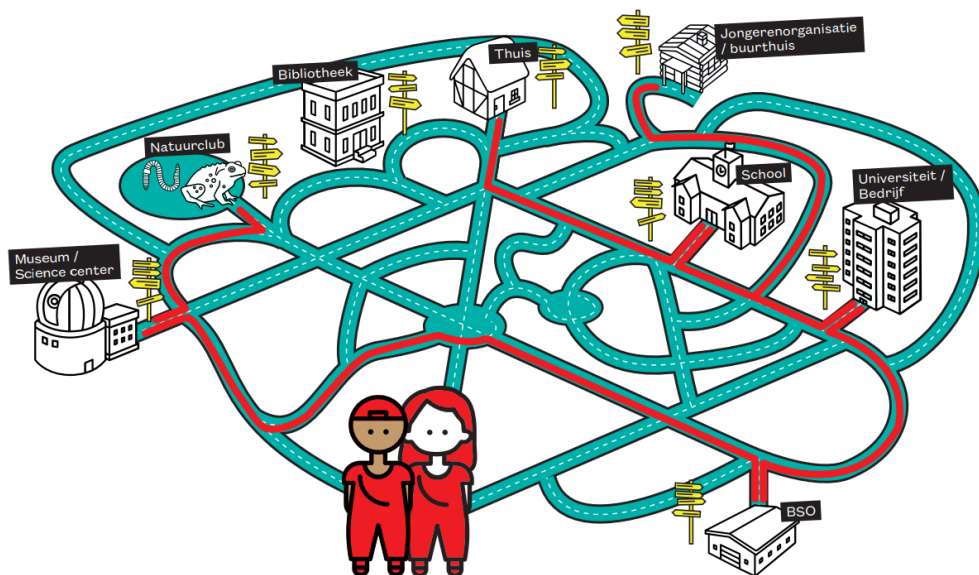

Naar een inclusief leerecosysteem in jouw omgeving

Contactgegevens

Marianne Benning

marianne@vsc-netwerk.nl

06 53 69 24 77

Verder verdiepen? Jouw volgende stap? Kijk op:

[VSC](#)

[LKCA](#)