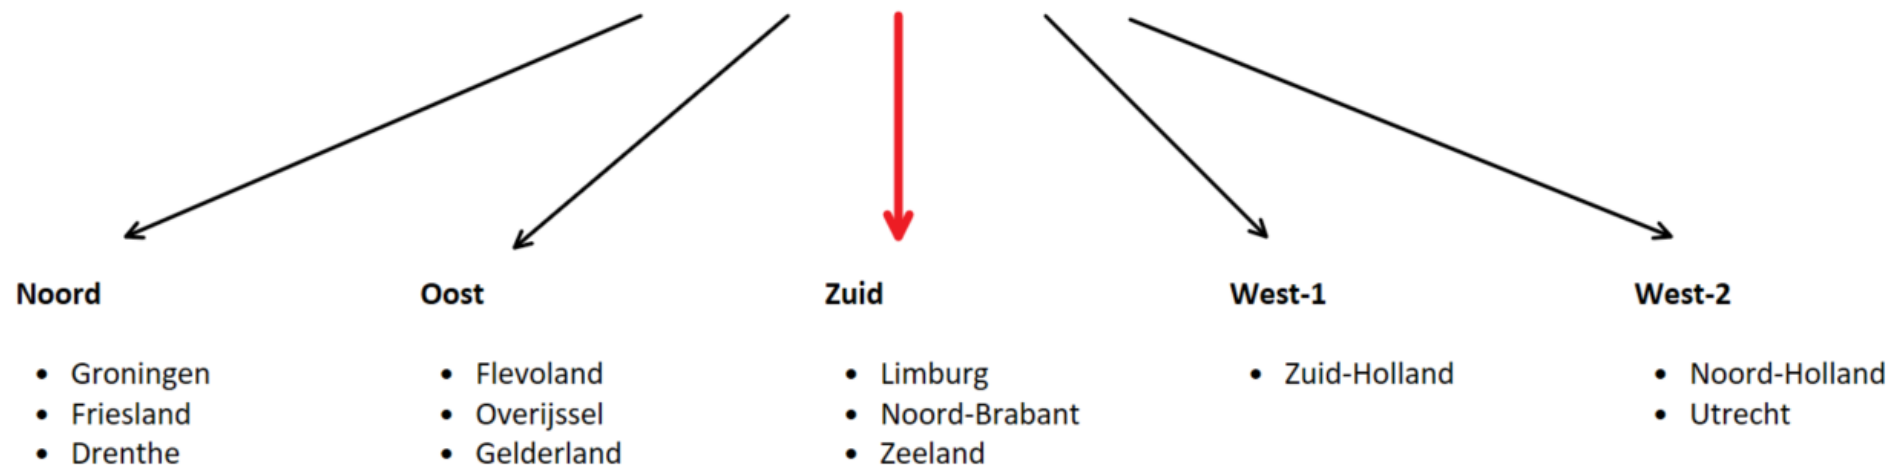

Ludus Zuid is een
samenwerking tussen:

SportZeeland

SSNB 

Huis voor de Sport Limburg

Ludus Zuid
Opleidingsplatform Sport, Bewegen & Ontwikkeling

LAB

Landelijke Academie Buurtsportcoaches

Powered by: