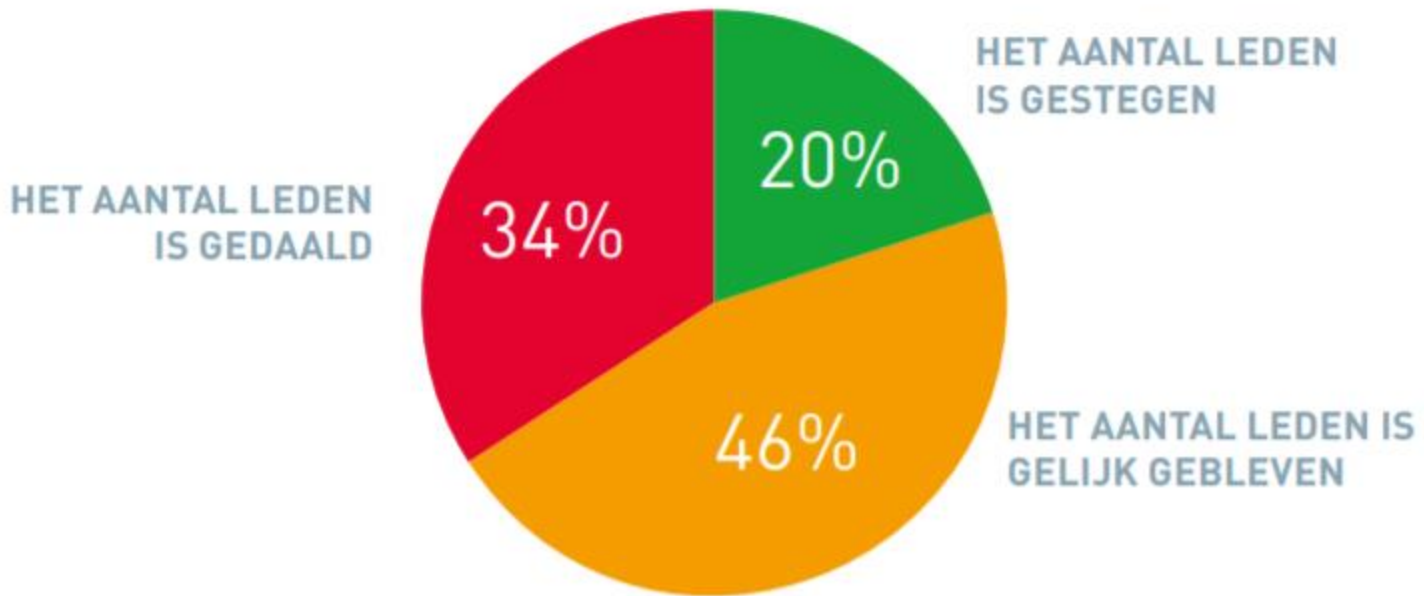

Verenigingsmonitor LKCA

ONTWIKKELING LEDENBESTAND