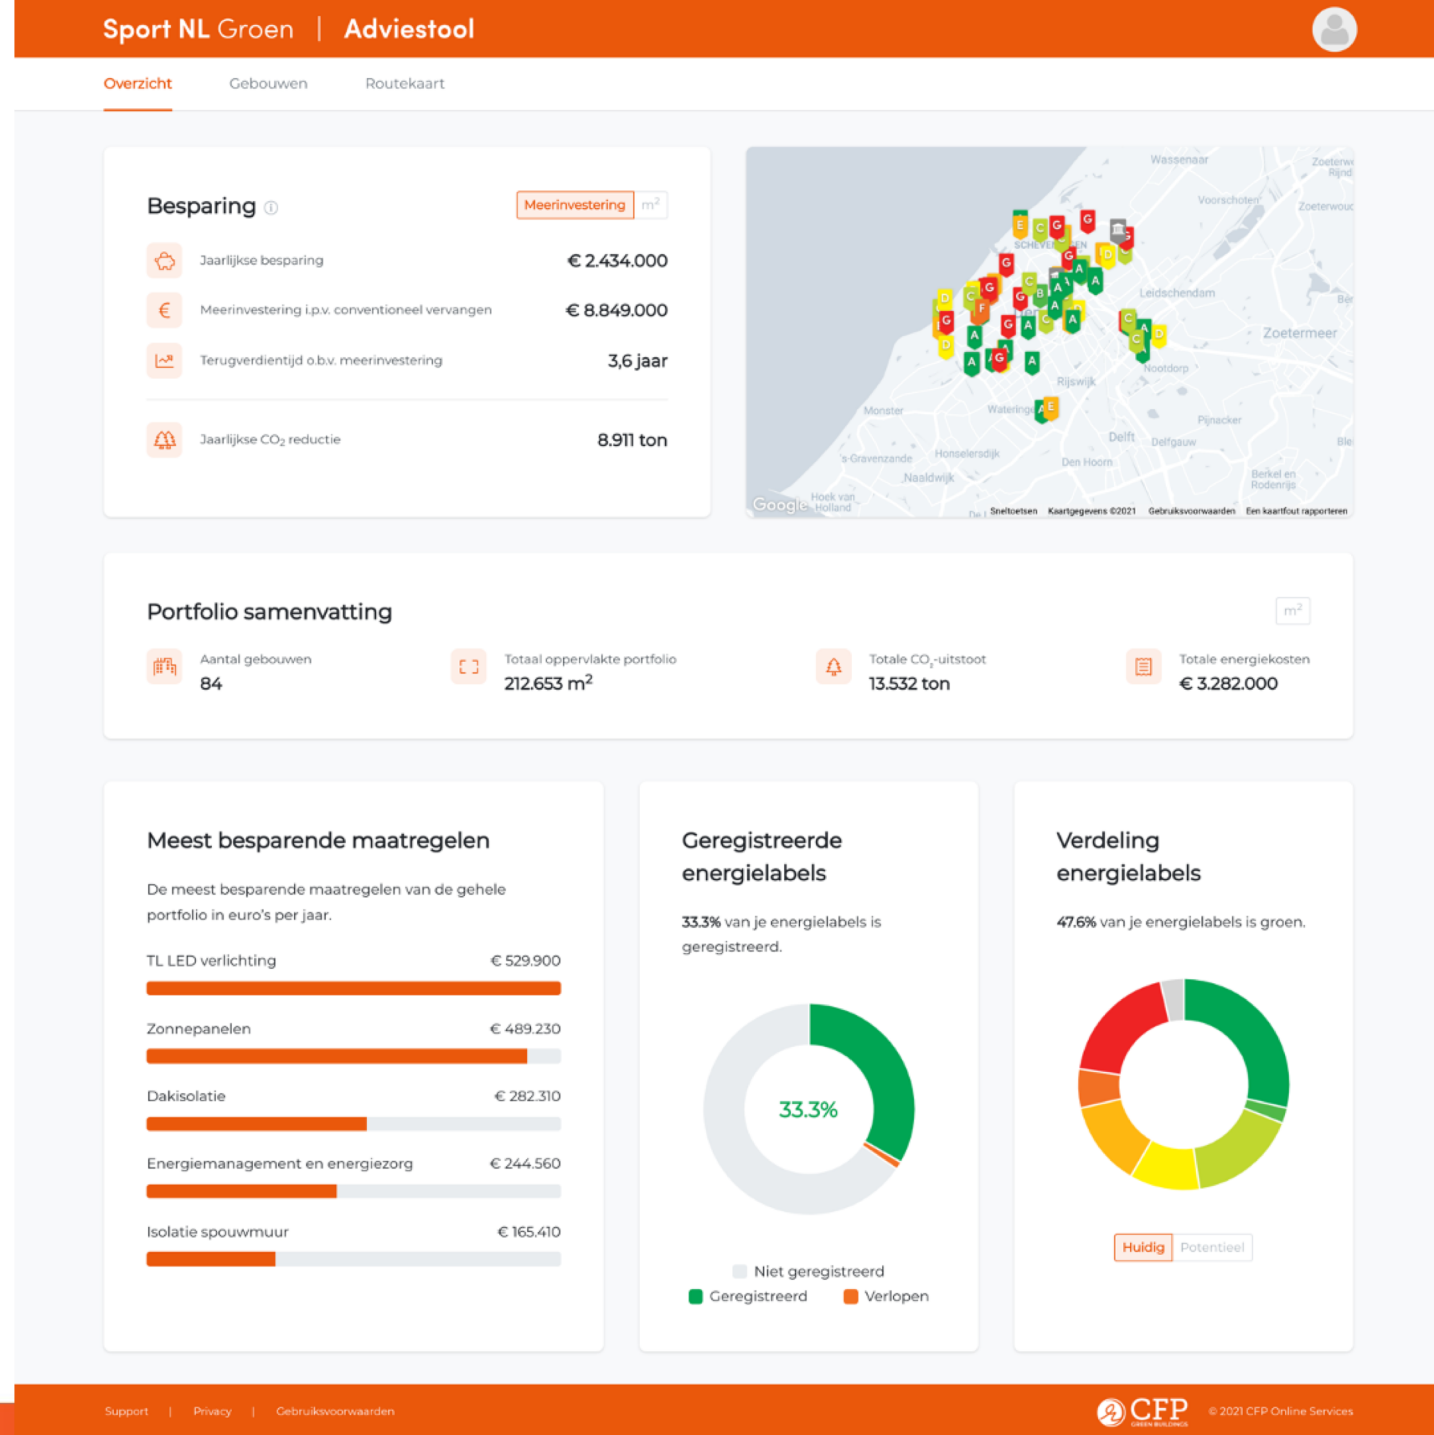

Inzicht in verduurzaming van sportvastgoed

- ✓ Besparingen, investeringen en terugverdientijden meteen inzichtelijk
- ✓ Ontdek de meest besparende maatregelen
- ✓ Bekijk de status van alle energielabels